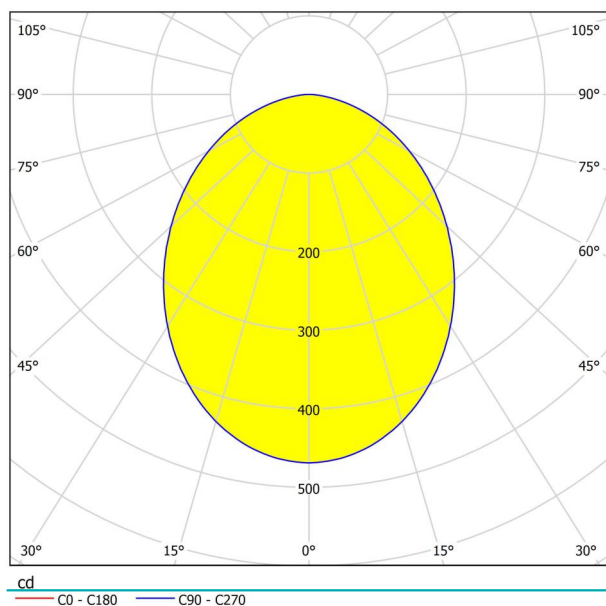

Technické informace

Stupeň ochrany	IP44
Třída ochrany	1
Síťové napětí	220-240V,50/60Hz
Provozní napětí	220-240V,50/60Hz
Stmívatelný	No
max. příkon (1)	13W

Světelný zdroj 1

Typ zásuvky (1)	LED
Typ svět. zdroje (1)	LED
Vč. světelného zdroje (1)	Včetně
Kelvin celkem	4000K
Barva světla celkem	WHITE
Lumen s krytem	1100
Jmenovitá životnost (v h)	25000
Spínací cykly	15000
Třída energetické účinnosti	E
Stmívatelný	No
Info changeability light source/driver	kein Driver enthalten, LED nelze vyměnit
Jmenovitý (dimenzační) výkon svítiny (přesnost 0,1 W)	16,6
Tolerance barev (LED, SDCM)	<6

Technické změny vyhrazeny